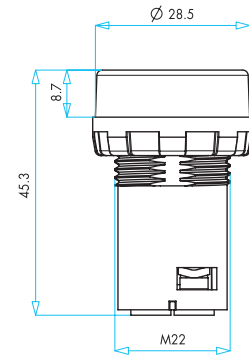

BOYUTLAR (mm) / DIMENSIONS (mm)

Sinyal (Petekli Cam)
Signal (Comb Glass)