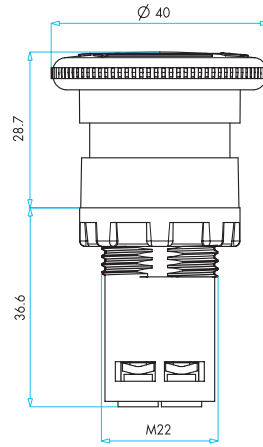

**BET60P**  
(Plastik / Plastic)  
**BET60A**  
(Alüminyum / Aluminium)  
Etiket Ø 60 mm Acil Stop  
Plate Ø 60 mm Emergency Stop

**BET90P**  
(Plastik / Plastic)  
**BET90A**  
(Alüminyum / Aluminium)  
Etiket Ø 90 mm Acil Stop  
Plate Ø 90 mm Emergency Stop

## BOYUTLAR (mm) / DIMENSIONS (mm)

**Düz Kafalı Yaylı Buton**  
Flush, Spring Return

**40 mm Acil Stop Butonu**  
40 mm Emergency Stop

**40 mm Mantar Buton**  
40 mm Mushroom Button

**Seçici Buton**  
Selector Switch