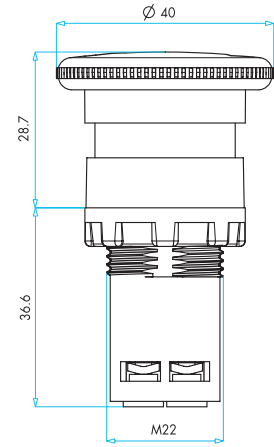

**BET60P**  
(Plastik / Plastic)  
**BET60A**  
(Alüminyum / Aluminium)  
Etiket Ø 60 mm Acil Stop  
Plate Ø 60 mm Emergency Stop

**BET90P**  
(Plastik / Plastic)  
**BET90A**  
(Alüminyum / Aluminium)  
Etiket Ø 90 mm Acil Stop  
Plate Ø 90 mm Emergency Stop

## BOYUTLAR (mm) / DIMENSIONS (mm)

**Düz Kafalı Yaylı Buton**  
Flush, Spring Return

**40 mm Acil Stop Butonu**  
40 mm Emergency Stop

**40 mm Mantar Buton**  
40 mm Mushroom Button

**Seçici Buton**  
Selector Switch