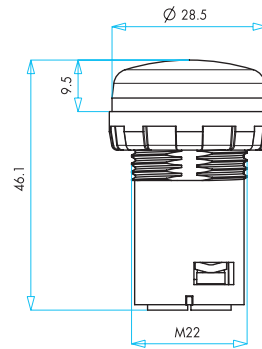

**BET60P**  
(Plastik / Plastic)  
**BET60A**  
(Alüminyum / Aluminium)  
Etiket Ø 60 mm Acil Stop  
Plate Ø 60 mm Emergency Stop

**BET90P**  
(Plastik / Plastic)  
**BET90A**  
(Alüminyum / Aluminium)  
Etiket Ø 90 mm Acil Stop  
Plate Ø 90 mm Emergency Stop

## BOYUTLAR (mm) / DIMENSIONS (mm)

**Düz Kafalı Yaylı Buton**  
Flush, Spring Return

**40 mm Acil Stop Butonu**  
40 mm Emergency Stop

**40 mm Mantar Buton**  
40 mm Mushroom Button

**Seçici Buton**  
Selector Switch