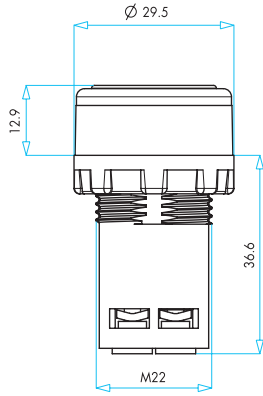

**BET08-2010K**  
Etiket 8 mm  
Plate 8 mm

**BET08-201**  
Etiket 8 mm II-O-I  
Plate 8 mm II-O-I

**BET08-010K**  
Etiket 8 mm O-I  
Plate 8 mm O-I

**BET08-01**  
Etiket 8 mm O-I  
Plate 8 mm O-I

**BET08-STOP**  
Etiket 8 mm STOP  
Plate 8 mm STOP

## BOYUTLAR (mm) / DIMENSIONS (mm)

**Düz Kafalı Yaylı Buton**  
Flush, Spring Return

**40 mm Acil Stop Butonu**  
40 mm Emergency Stop

**40 mm Mantar Buton**  
40 mm Mushroom Button

**Seçici Buton**  
Selector Switch