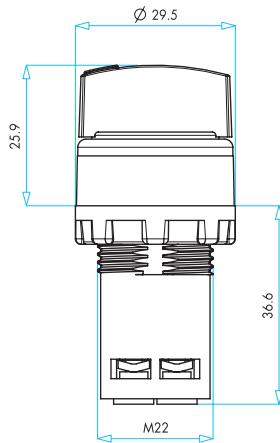

## BOYUTLAR (mm) / DIMENSIONS (mm)

**Düz Kafalı Yaylı Buton**  
Flush, Spring Return

**40 mm Acil Stop Butonu**  
40 mm Emergency Stop

**40 mm Mantar Buton**  
40 mm Mushroom Button

**Seçici Buton**  
Selector Switch