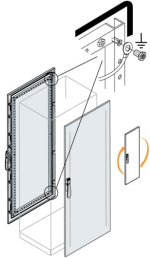

Descargas Populares

Ficha técnica, información técnica	1STC804013D0209
Instrucciones y manuales	1STM604121R0006

Clasificaciones

ETIM 6	EC000747 - Door/operating panel (switchgear cabinet)
ETIM 7	EC000747 - Door/operating panel (switchgear cabinet)
ETIM 8	EC000747 - Door/operating panel (enclosure/cabinet)
Categoría RAEE	4. Large Equipment (Any External Dimension More Than 50 cm)
WEEE B2C / B2B	Business To Business
CN8	85381000
Object Classification Code	U

Categorías

Productos y sistemas de baja tensión → Envolvertes y sistemas de cableado → Armarios para control y automatización → Enclosures - Baying (Horizontal Joining)

storei®
tech
Electricidad Industrial & Doméstica