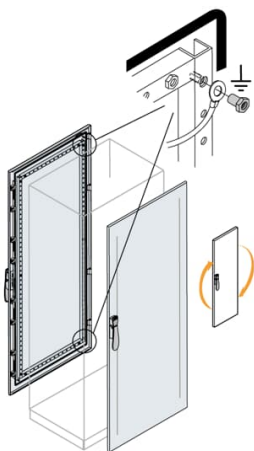

PRODUCT-DETAILS

IS2-EC2060K

IS2-EC2060K Control and Automation Board

Información General

Tipo de producto extendido	IS2-EC2060K
Código de producto	EC2060K
EAN	8015646744906
Descripción corta	IS2-EC2060K Control and Automation Board
Descripción larga	Blind door 2000x600mm (HxW)

Technical

Standards	See code for structure
Product Name	Control and Automation Board
Product Type	5B5B20B230
Door Type	Single
Surface Finishing	Orange Peel, RAL 7035
Door Surface Finishing	Opaque
Material	Pickled steel sheet
Remarks	ETIM
RAL Number	RAL 7035 - Gris luminoso

Ambiente

Environmental Information	1STC804013D0209
---------------------------	-----------------

Dimensiones

Ancho del product	594 mm
Alto del producto	1996 mm
Largo del product	46 mm
Peso del product	23.940 kg