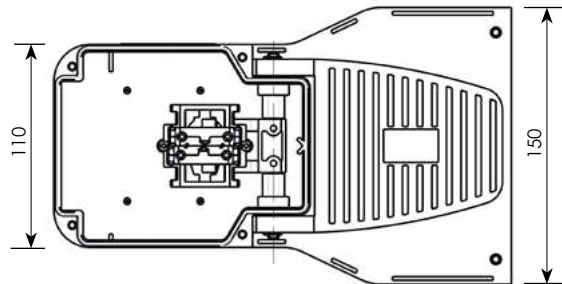

GIOVENZANA
INTERNATIONAL B.V.

Strawinskylaan 1105
1077 XX Amsterdam, The Netherlands

DS-IP7006I-ES / 18.12.2024

ES

Ficha Técnica

IP7006I

SERIE	COLOR	CÓDIGO	CONTACTOS
INTERRUPTOR DE PEDAL	■ Rojo	IP7006I	De acción lenta 1NO+1NC

INTERRUPTOR DE PEDAL - MANDO UNICO

Serie	Interruptor de pedal
Tipo	Sin bloqueo
Conformidad	EN ISO 13850
Material	termoplástico
Marcaje	CE, IMQ, RINA, UKCA
Color	RAL 3020

Código	Versión
IP7006I	sólido

DIBUJOS DIMENSIONALES

Dimensiones en mm. / Ilustraciones NO a escala