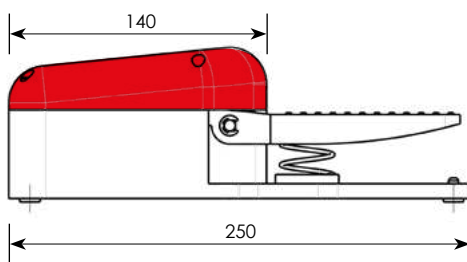

GIOVENZANA
INTERNATIONAL B.V.

Strawinskylaan 1105
1077 XX Amsterdam, The Netherlands

DS-IP7006I-ES / 18.12.2024

ES

Ficha Técnica

IP7006I

SERIE	COLOR	CÓDIGO	CONTACTOS
INTERRUPTOR DE PEDAL	■ Rojo	IP7006I	De acción lenta 1NO+1NC

INTERRUPTOR DE PEDAL - MANDO UNICO

Serie	Interruptor de pedal
Tipo	Sin bloqueo
Conformidad	EN ISO 13850
Material	termoplástico
Marcaje	CE, IMQ, RINA, UKCA
Color	RAL 3020

Código	Versión
IP7006I	sólido

DIBUJOS DIMENSIONALES

Dimensiones en mm. / Ilustraciones NO a escala