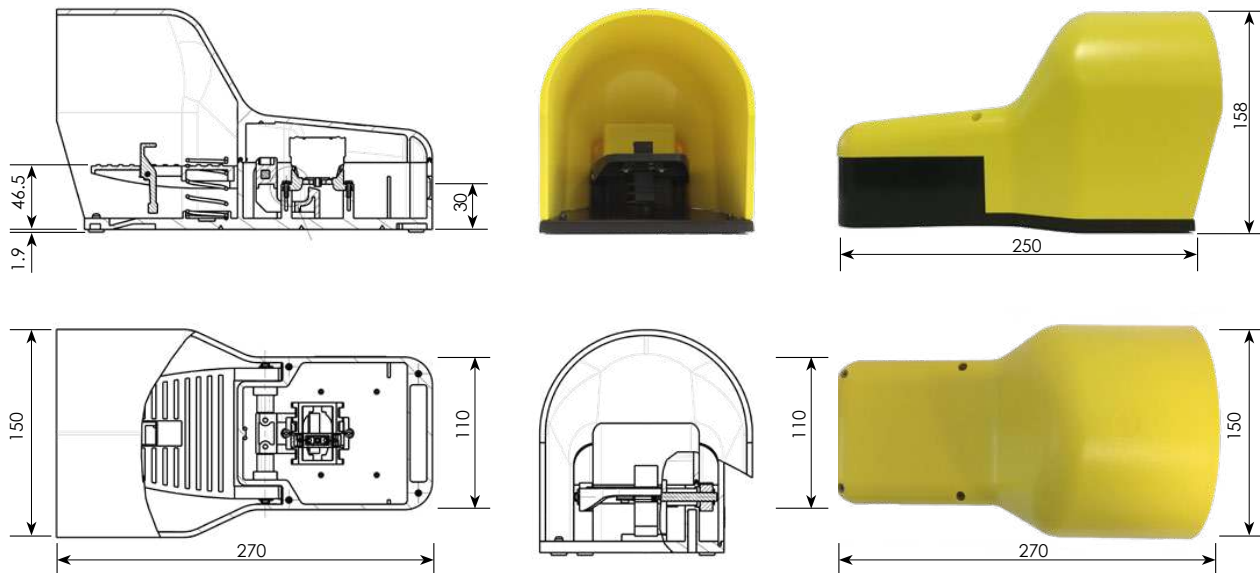

IP7009

SERIE	COLOR	CÓDIGO	CONTACTOS
INTERRUPTOR DE PEDAL	Amarillo	IP7009	De acción lenta 1NO

IP7009

INTERRUPTOR DE PEDAL

Serie	Interruptor de pedal
Tipo	Con bloqueo en posición de reposo
Conformidad	EN ISO 13850
Material	termoplástico
Marcaje	CE, IMQ, RINA, UKCA
Color	Pantone 102C

Código	Versión
IP7009	sólido

DIBUJOS DIMENSIONALES

Dimensiones en mm. / Ilustraciones NO a escala