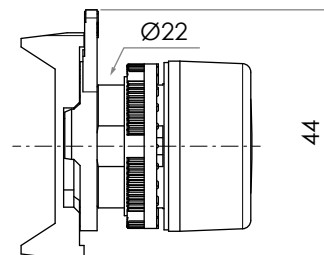

PPRL1

PPRL2

PPRL3

PPRL4

PPRL5

PPRL...

PULSADOR MOMENTÁNEO DE LA SERIE PEGASUS CON TAPA DELENTE RASANTE Ø30

| | |
|---|------------------------------------|
| Serie | Pegasus |
| Tipo | pulsador |
| Operacion | momentáneo |
| Tapa | Ø30 lente rasante |
| Fijacion | Ø22 |
| Espesor del panel | 1 ... 6 mm |
| Cumplimiento de la plantilla de perforación | IEC/EN60947-5-1 CENELEC EN50007 |
| Vida util mecanica | 1×10 ⁶ operaciones |
| Grado de proteccion IP | IP65 * |
| Material | termoplastico |
| Marcaje | CE, IMQ, RINA, UKCA |

* IP66 con tapa de protección PCR

| | |
|-------|----------|
| Code | Colour |
| PPRL1 | rojo |
| PPRL2 | verde |
| PPRL3 | amarillo |
| PPRL4 | azul |
| PPRL5 | blanco |

Dimensiones en mm / Ilustraciones NO a escala