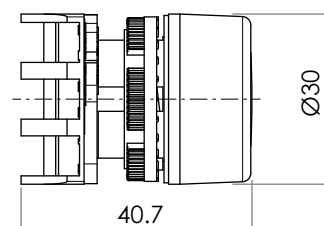

PPRL1

PPRL2

PPRL3

PPRL4

PPRL5

PPRL...

PULSADOR MOMENTÁNEO DE LA SERIE PEGASUS CON TAPA DELENTE RASANTE Ø30

| | |
|---|------------------------------------|
| Serie | Pegasus |
| Tipo | pulsador |
| Operacion | momentáneo |
| Tapa | Ø30 lente rasante |
| Fijacion | Ø22 |
| Espesor del panel | 1 ... 6 mm |
| Cumplimiento de la plantilla de perforación | IEC/EN60947-5-1 CENELEC EN50007 |
| Vida util mecanica | 1×10 ⁶ operaciones |
| Grado de proteccion IP | IP65 * |
| Material | termoplastico |
| Marcaje | CE, IMQ, RINA, UKCA |

* IP66 con tapa de protección PCR

| | |
|-------|----------|
| Code | Colour |
| PPRL1 | rojo |
| PPRL2 | verde |
| PPRL3 | amarillo |
| PPRL4 | azul |
| PPRL5 | blanco |

Dimensiones en mm / Ilustraciones NO a escala