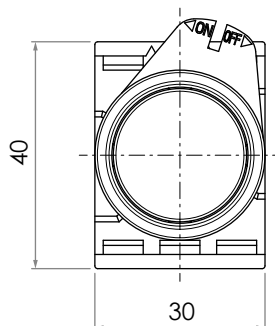

PPRL1

PPRL2

PPRL3

PPRL4

PPRL5

PPRL...

PULSADOR MOMENTÁNEO DE LA SERIE PEGASUS CON TAPA DELENTE RASANTE Ø30

| | |
|---|------------------------------------|
| Serie | Pegasus |
| Tipo | pulsador |
| Operacion | momentáneo |
| Tapa | Ø30 lente rasante |
| Fijacion | Ø22 |
| Espesor del panel | 1 ... 6 mm |
| Cumplimiento de la plantilla de perforación | IEC/EN60947-5-1 CENELEC EN50007 |
| Vida util mecanica | 1×10 ⁶ operaciones |
| Grado de proteccion IP | IP65 * |
| Material | termoplastico |
| Marcaje | CE, IMQ, RINA, UKCA |

* IP66 con tapa de protección PCR

| | |
|-------|----------|
| Code | Colour |
| PPRL1 | rojo |
| PPRL2 | verde |
| PPRL3 | amarillo |
| PPRL4 | azul |
| PPRL5 | blanco |

Dimensiones en mm / Ilustraciones NO a escala